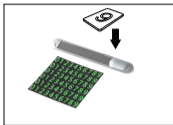

INTO YOUR FUTURE

CARACTERÍSTICAS TÉCNICAS:

Material: Aleación de zinc

Color: Plata

Dimensiones del producto: 125x19mm

Peso del producto: 72g

El paquete incluye:

1 x Tarjeta de estacionamiento temporal

6 x Conjunto de números magnéticos
fosforescentes

1 x Manual del usuario

DESCRIPCIÓN DEL PRODUCTO

- Tarjeta de estacionamiento temporal
- Conjunto de números magnéticos fosforescentes, fáciles de quitar y reemplazar.

Diseñado para ocultar el número, la placa magnética puede ocultar o mostrar los últimos dígitos del número de teléfono.

INSTALACION

1.

Coloque los números magnéticos para crear el número de teléfono deseado.